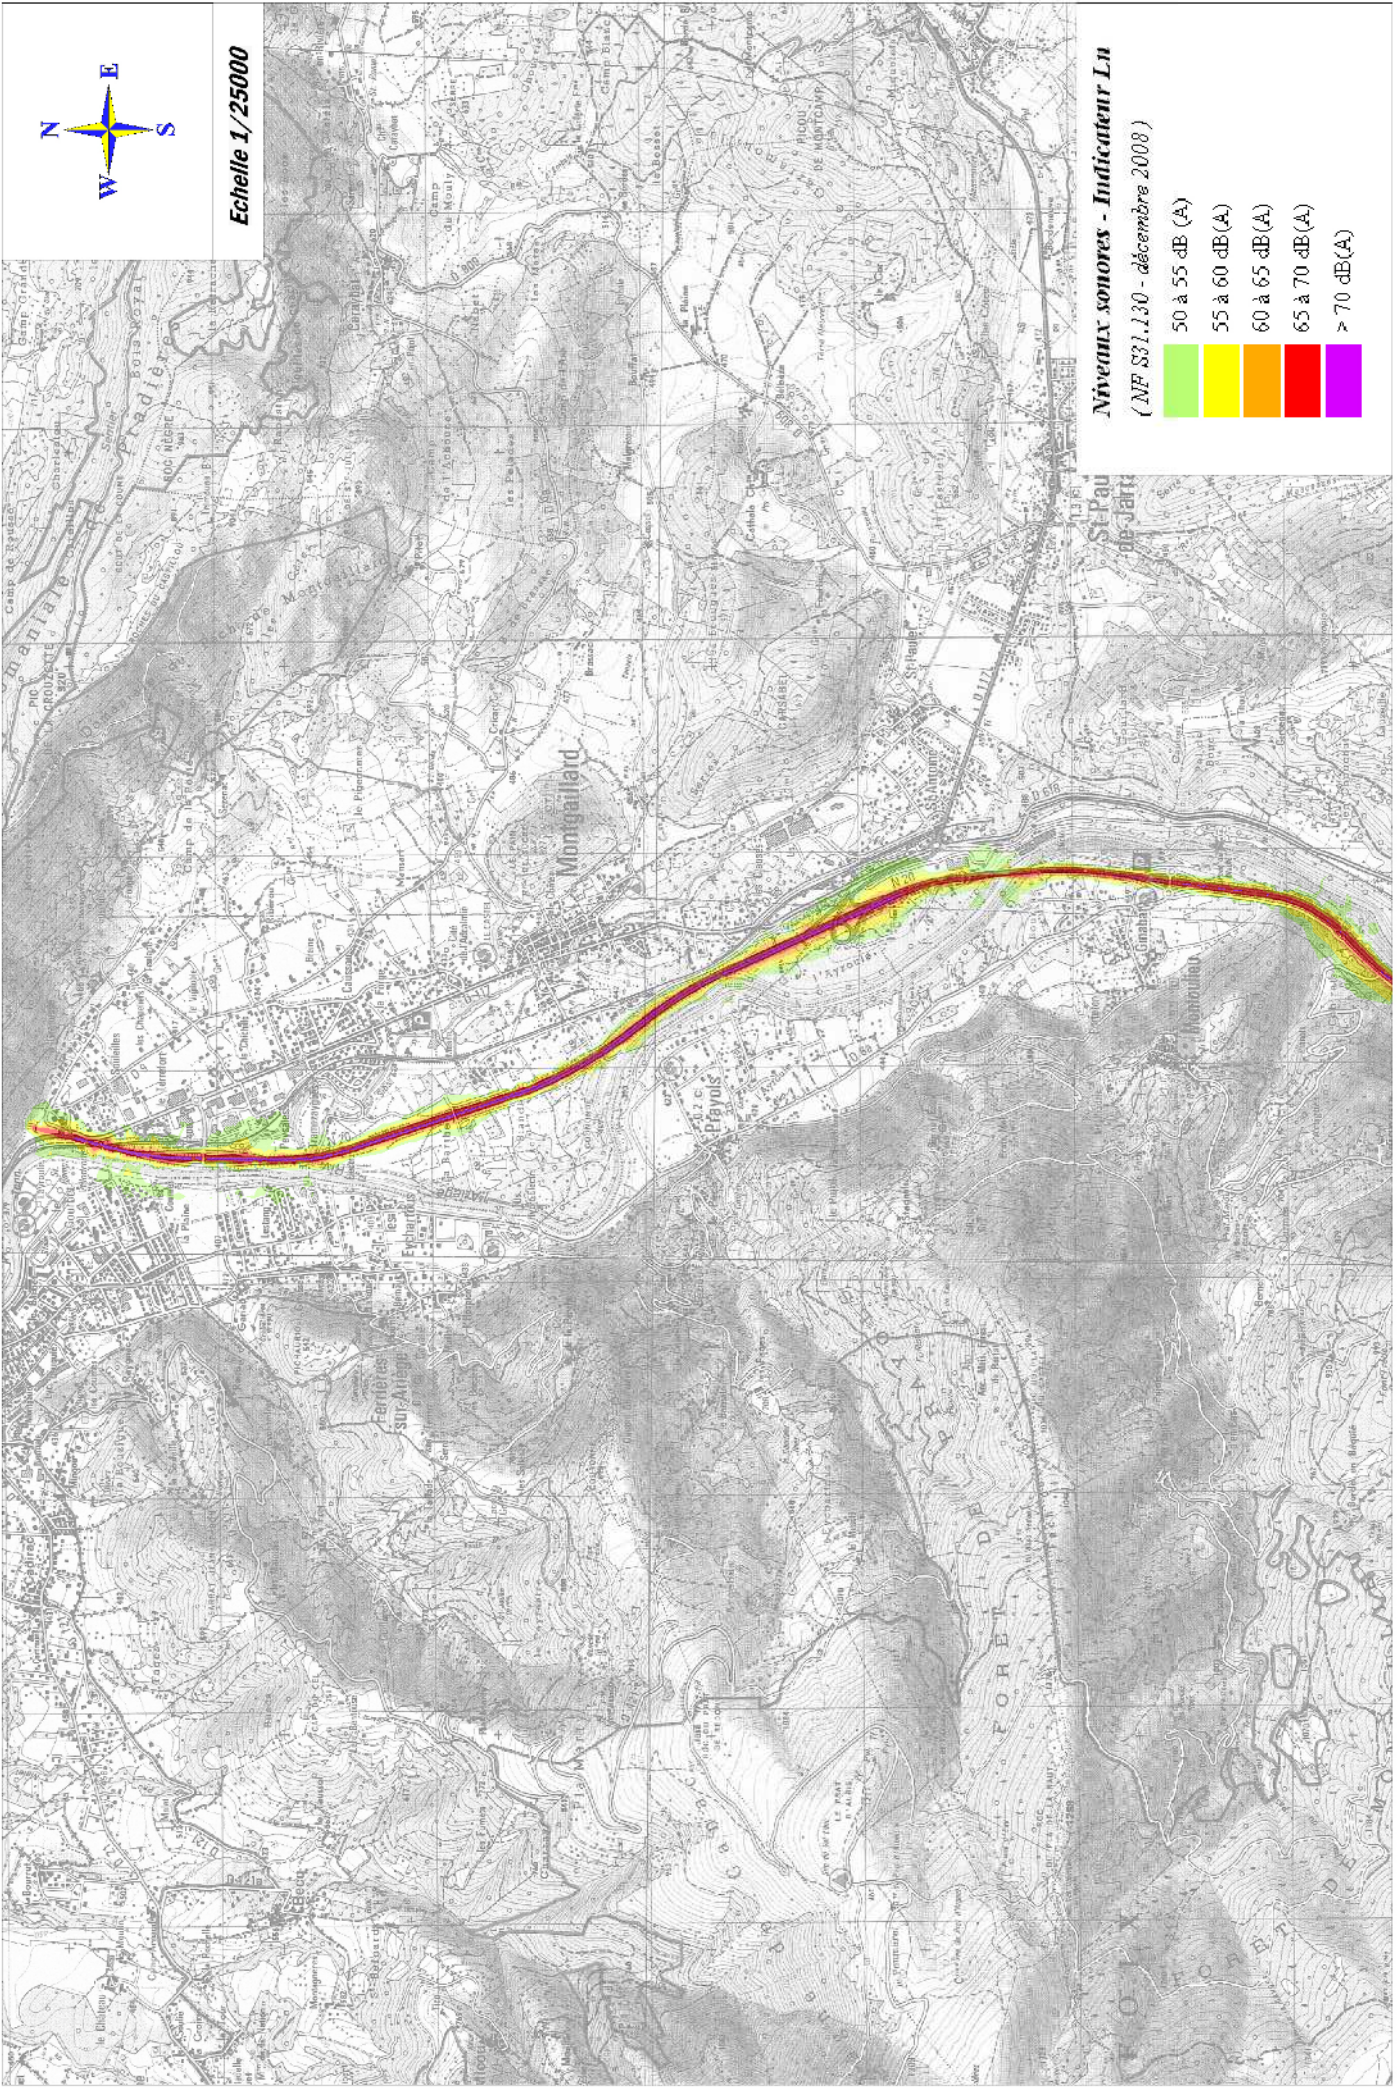

Echelle 1/25000

Niveaux sonores - Indicateur Ln

(NF S31.130 - décembre 2008)

- 50 à 55 dB(A)
- 55 à 60 dB(A)
- 60 à 65 dB(A)
- 65 à 70 dB(A)
- > 70 dB(A)

Echelle 1/25000

Niveaux sonores - Indicateur Ln

(NF S31.130 - décembre 2008)

- 50 à 55 dB(A)
- 55 à 60 dB(A)
- 60 à 65 dB(A)
- 65 à 70 dB(A)
- > 70 dB(A)

Echelle 1/25000

Niveaux sonores - Indicateur Ln

(NF S31.130 - décembre 2008)

- 50 à 55 dB(A)
- 55 à 60 dB(A)
- 60 à 65 dB(A)
- 65 à 70 dB(A)
- > 70 dB(A)