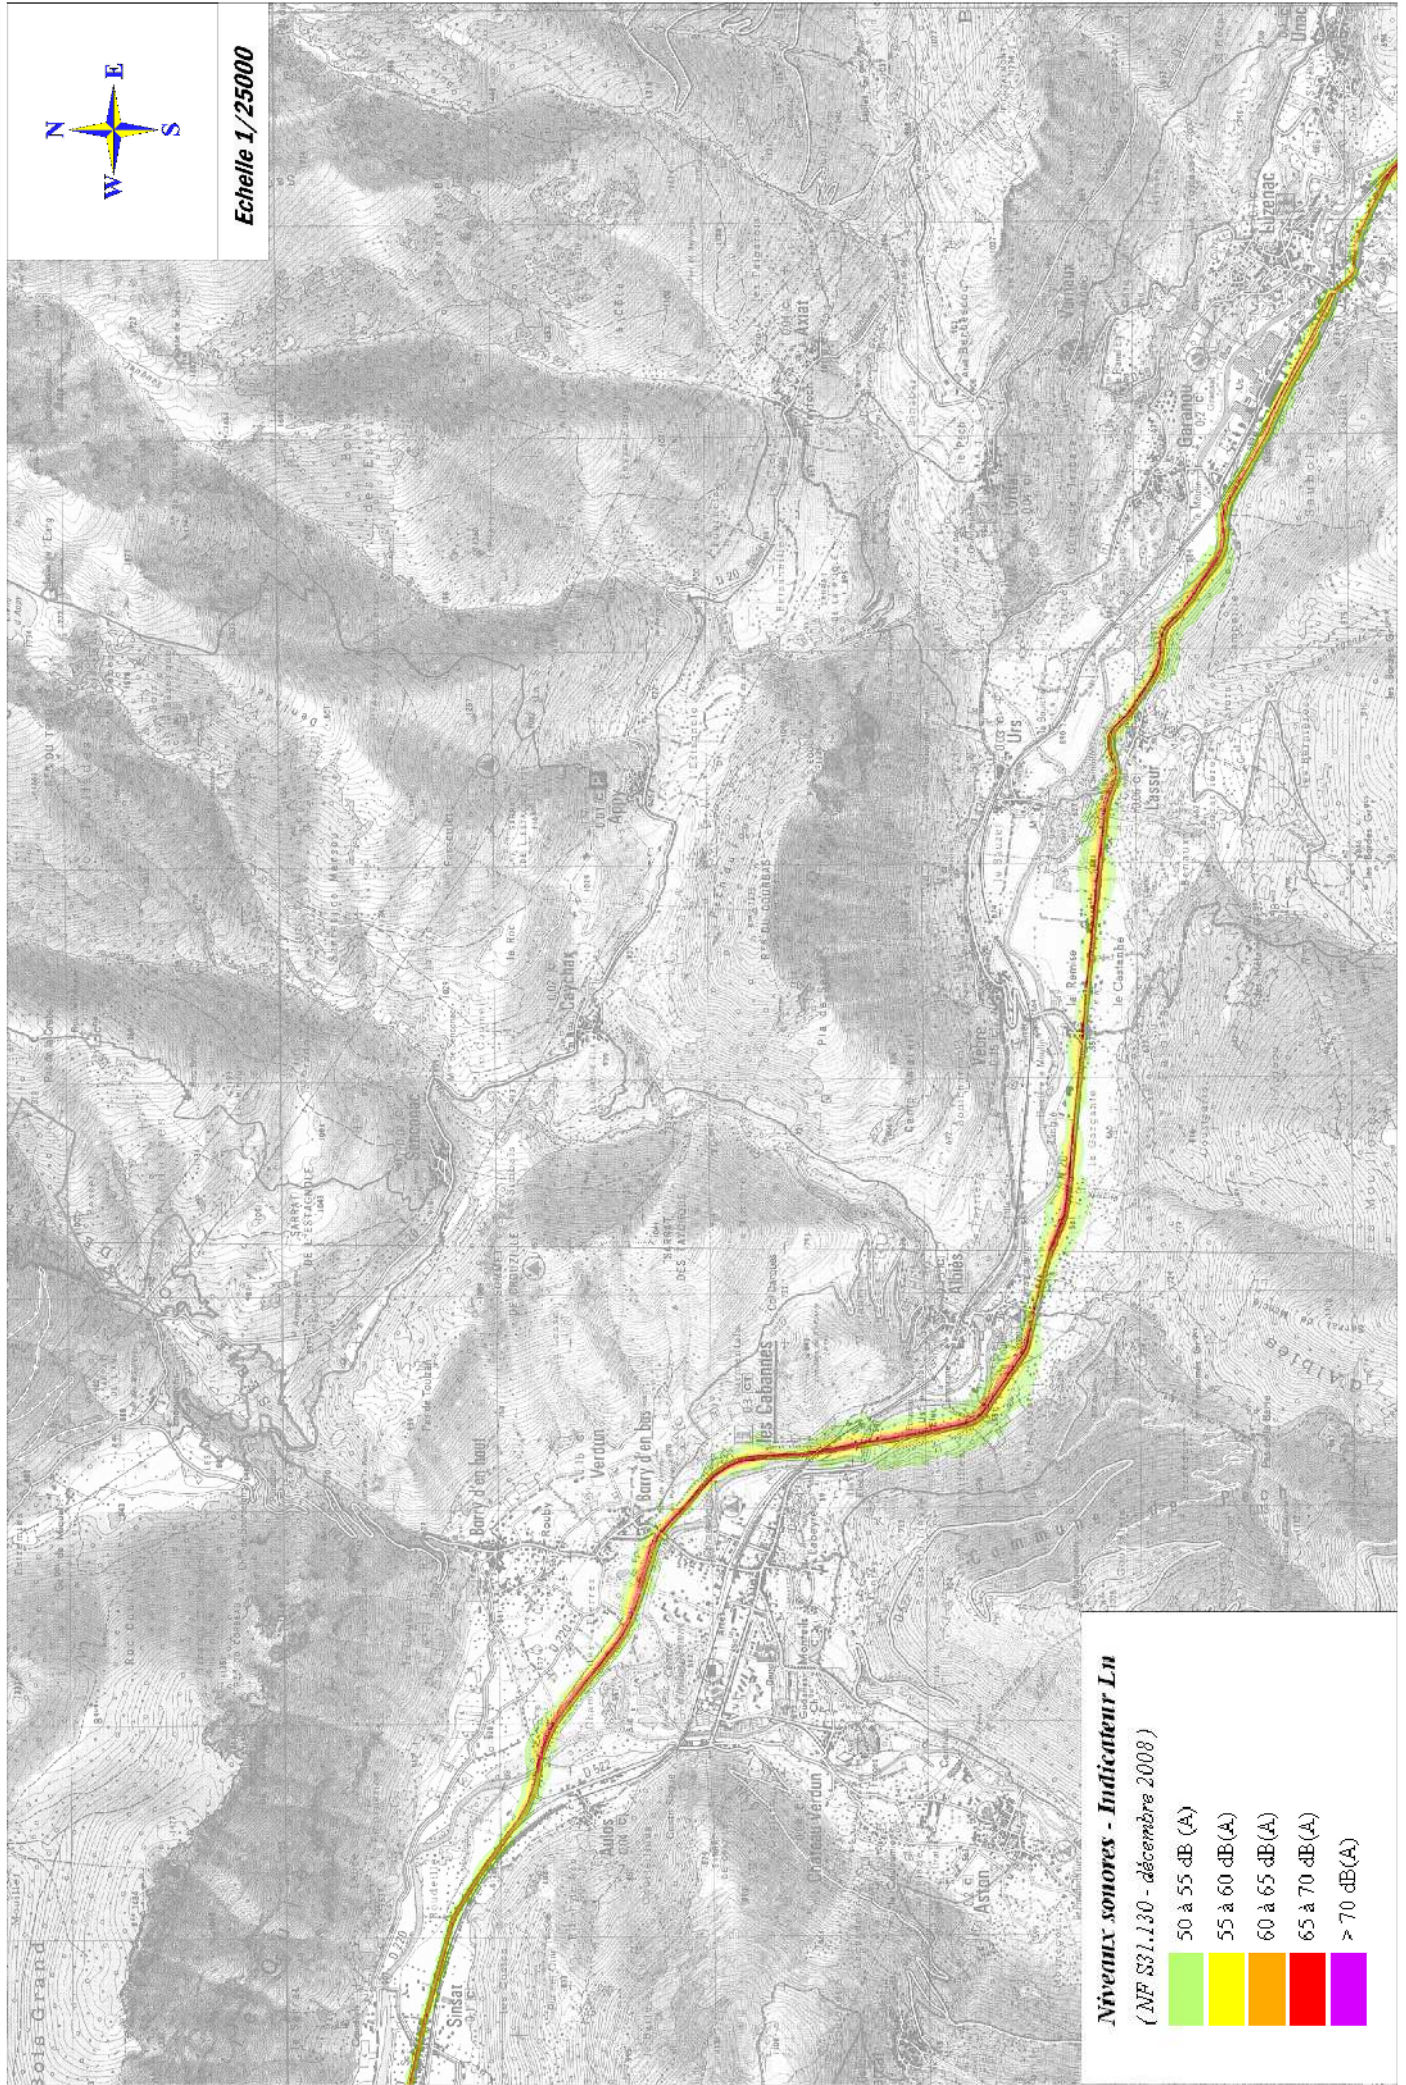

Echelle 1/25000

Niveaux sonores - Indicateur Ln

(NF S31.130 - décembre 2008)

- 50 à 55 dB(A)
- 55 à 60 dB(A)
- 60 à 65 dB(A)
- 65 à 70 dB(A)
- > 70 dB(A)

Echelle 1/25000

Niveaux sonores - Indicateur Ln

(NF S31.130 - décembre 2008)

- 50 à 55 dB(A) ■
- 55 à 60 dB(A) ■
- 60 à 65 dB(A) ■
- 65 à 70 dB(A) ■
- > 70 dB(A) ■

Echelle 1/25000

Echelle 1/25000

Niveaux sonores - Indicateur Ln

(NF S31.130 - décembre 2008)

-  50 à 55 dB(A)
-  55 à 60 dB(A)
-  60 à 65 dB(A)
-  65 à 70 dB(A)
-  > 70 dB(A)