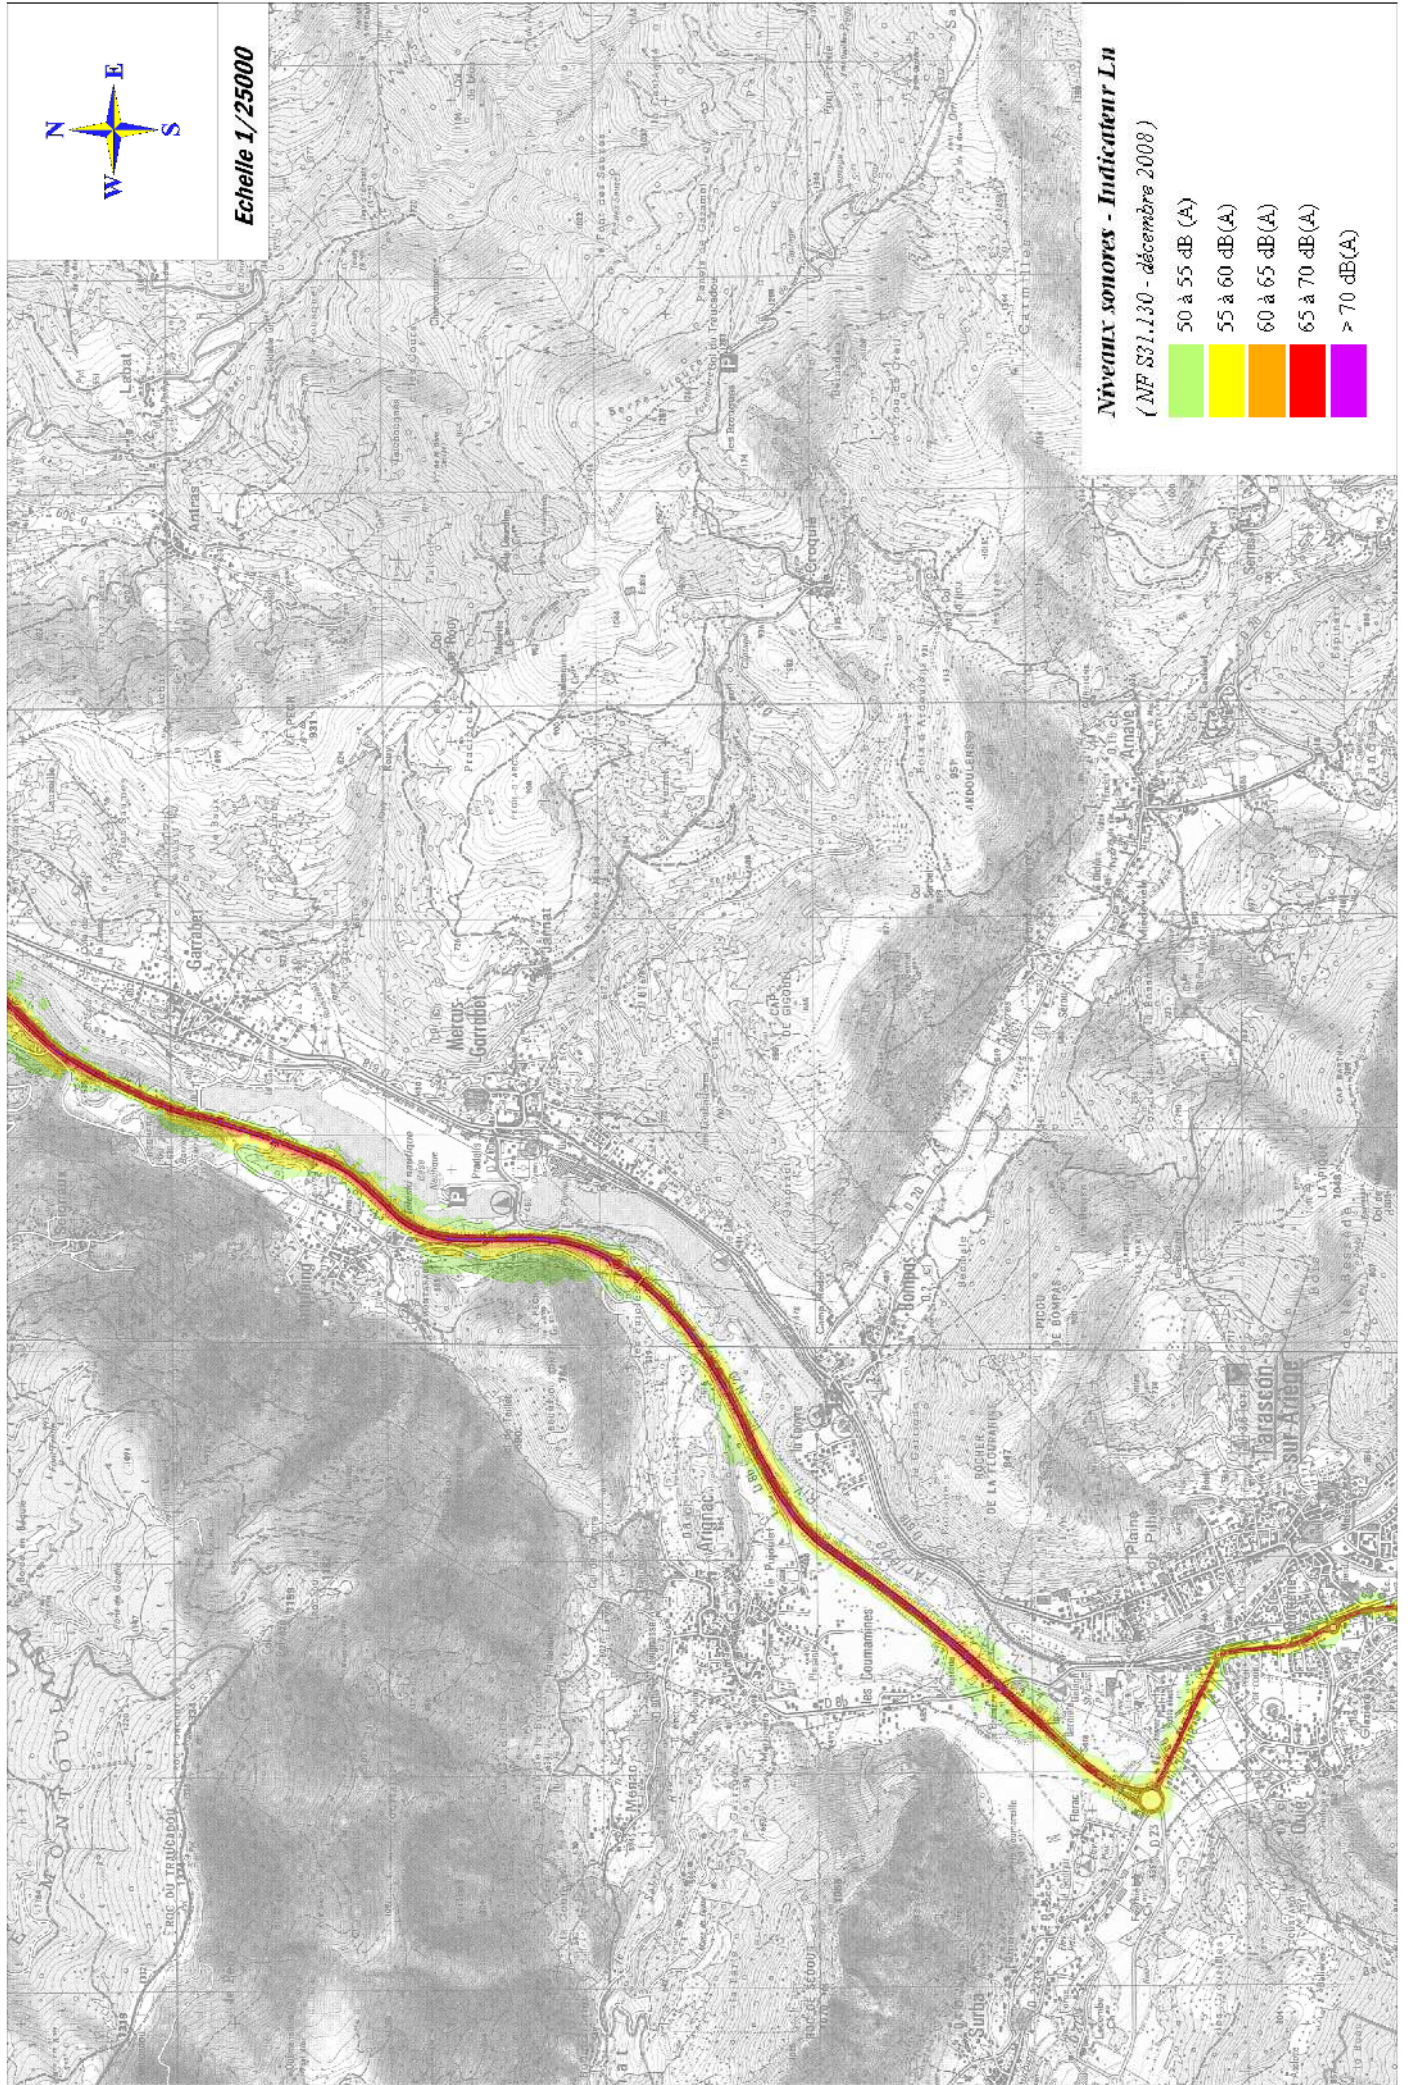

Echelle 1/25000

Niveaux sonores - Indicateur Ln

(NF S31.130 - décembre 2008)

- 50 à 55 dB(A)
- 55 à 60 dB(A)
- 60 à 65 dB(A)
- 65 à 70 dB(A)
- > 70 dB(A)

Echelle 1/25000

Niveaux sonores - Indicateur Ln

(NF S31.130 - décembre 2008)