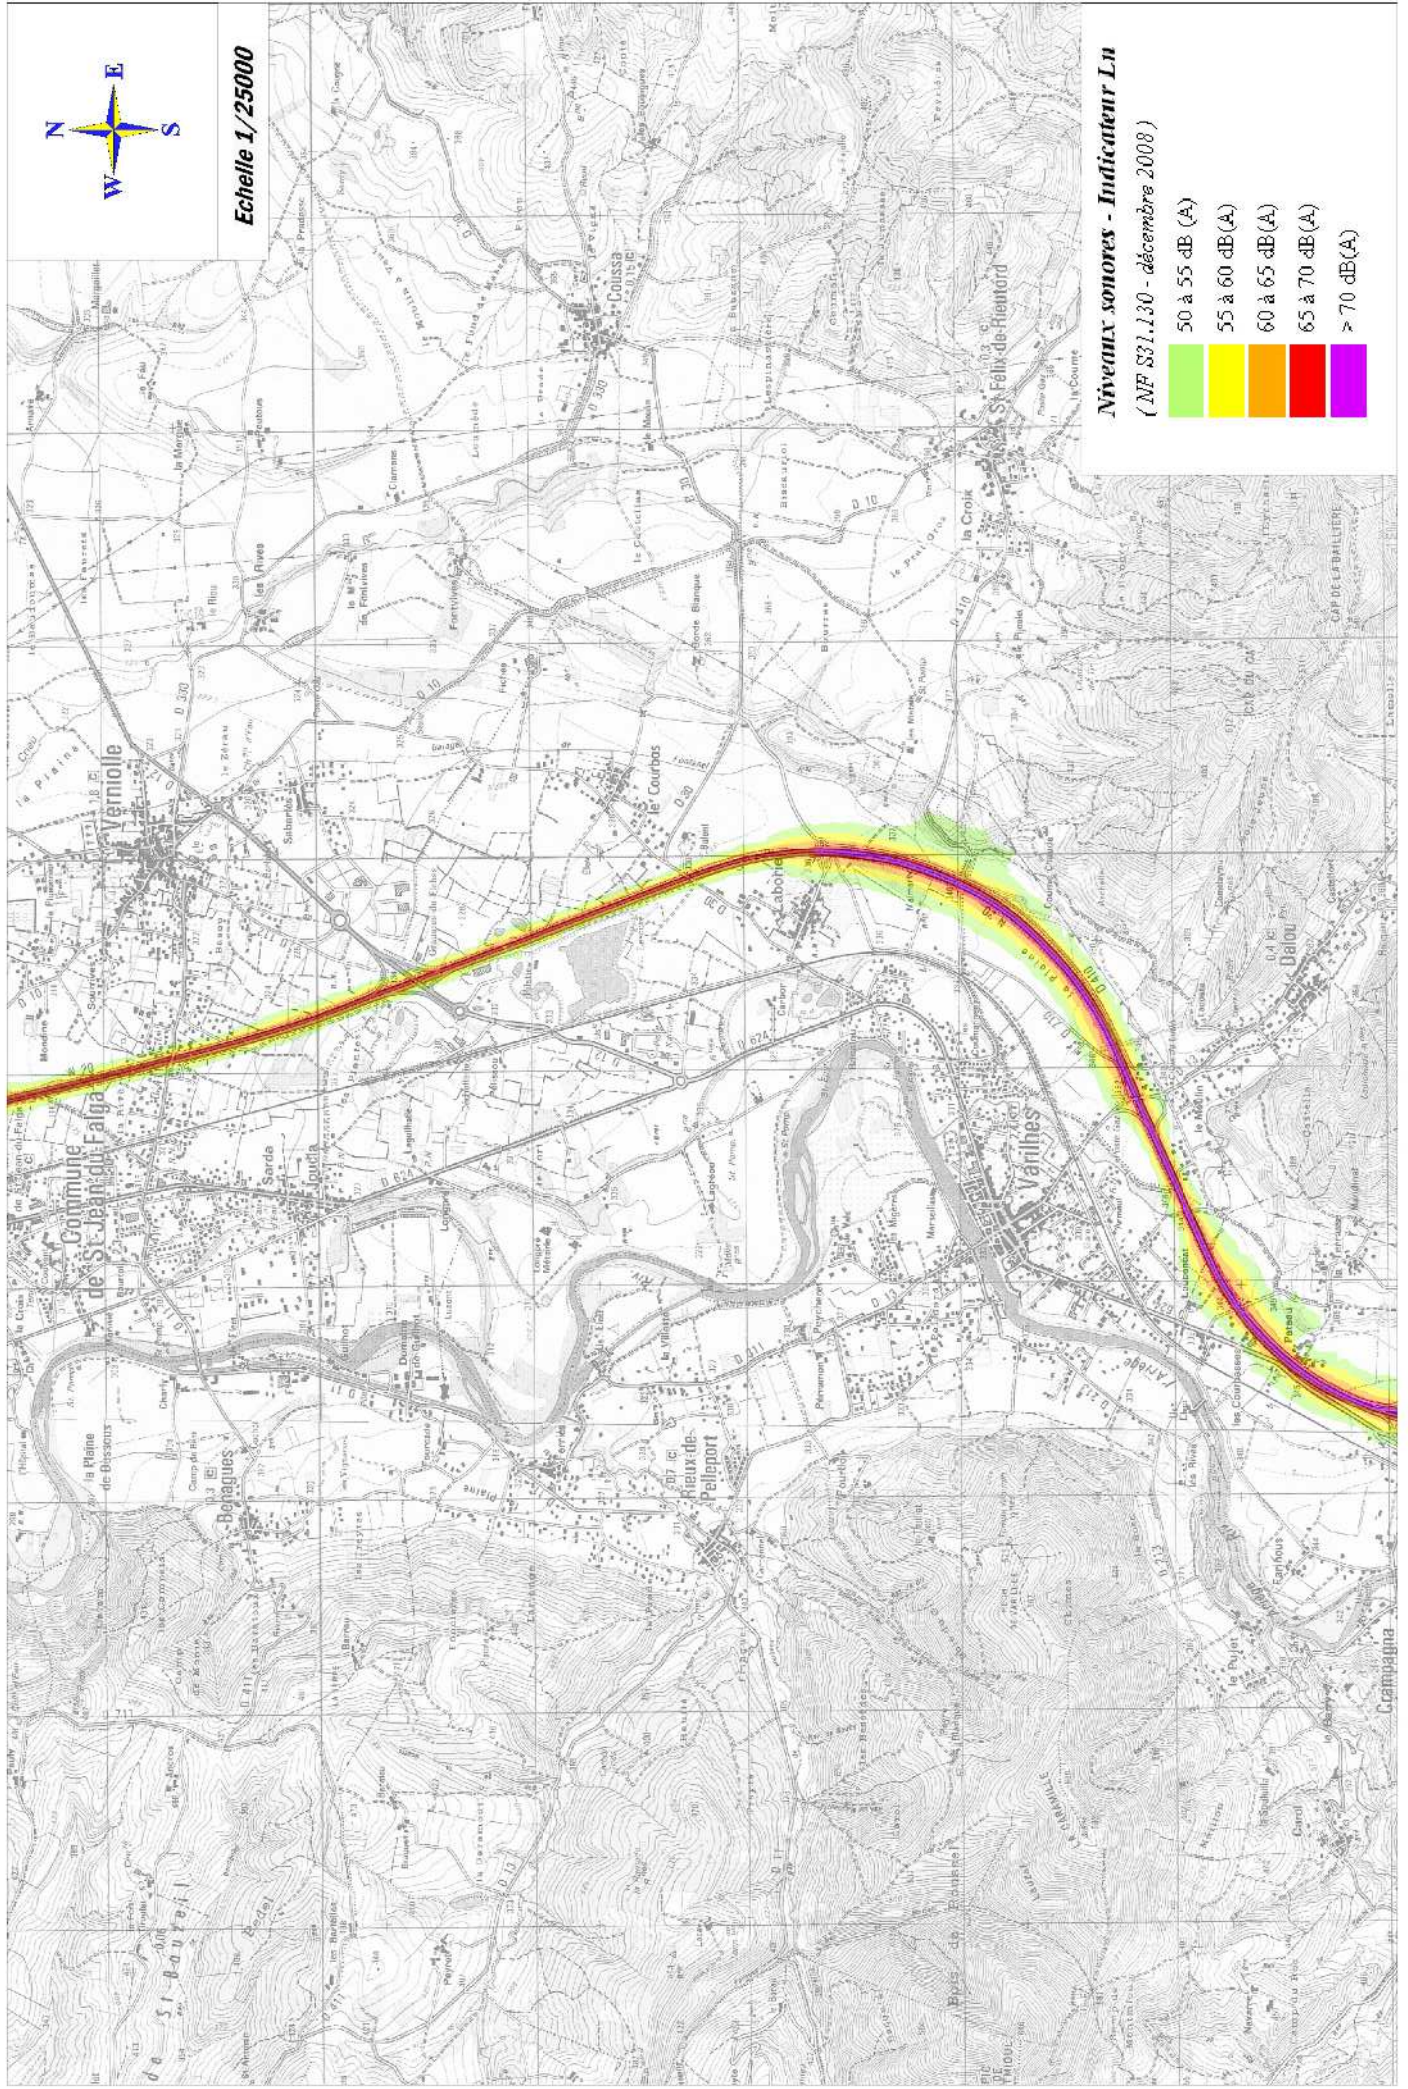

Echelle 1/25000

Niveaux sonores - Indicateur Ln

(NF S31.130 - décembre 2008)

- 50 à 55 dB(A)
- 55 à 60 dB(A)
- 60 à 65 dB(A)
- 65 à 70 dB(A)
- > 70 dB(A)

Echelle 1/25000

Niveaux sonores - Indicateur Ln

(NF S31.130 - décembre 2008)

- 50 à 55 dB(A)
- 55 à 60 dB(A)
- 60 à 65 dB(A)
- 65 à 70 dB(A)
- > 70 dB(A)

Echelle 1/25000

Niveaux sonores - Indicateur Ln

(NF S31.130 - décembre 2008)

- 50 à 55 dB(A)
- 55 à 60 dB(A)
- 60 à 65 dB(A)
- 65 à 70 dB(A)
- > 70 dB(A)