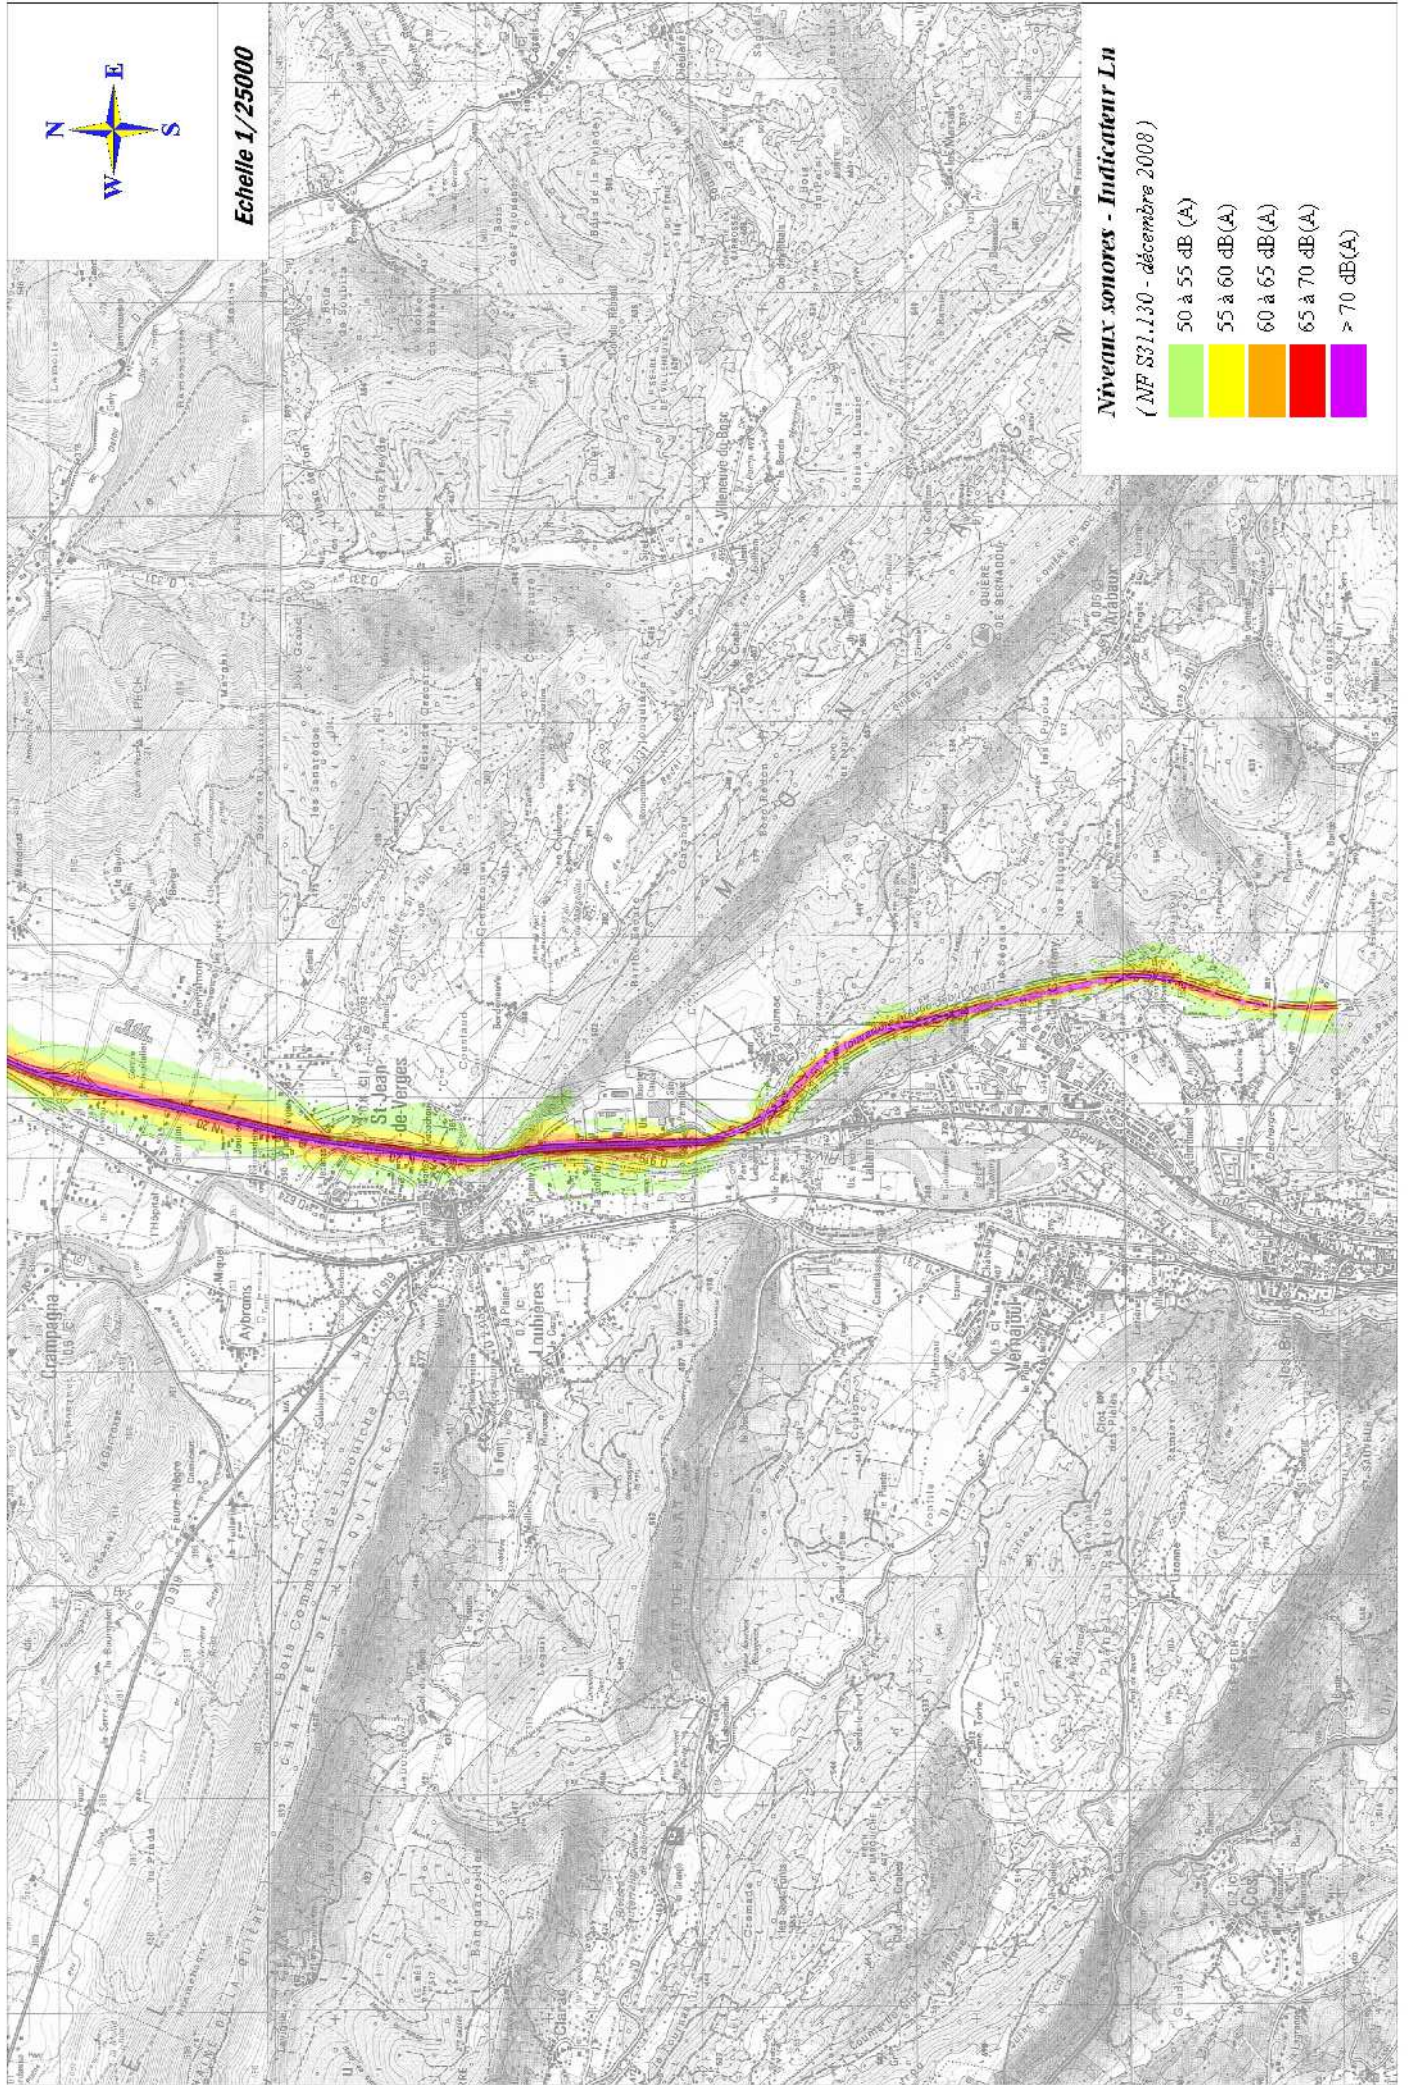

Echelle 1/25000

Niveaux sonores - Indicateur Ln

(NF S31.130 - décembre 2008)

- 50 à 55 dB(A)
- 55 à 60 dB(A)
- 60 à 65 dB(A)
- 65 à 70 dB(A)
- > 70 dB(A)

Echelle 1/25000

Niveaux sonores - Indicateur Ln

(NF S31.130 - décembre 2008)

- 50 à 55 dB(A)
- 55 à 60 dB(A)
- 60 à 65 dB(A)
- 65 à 70 dB(A)
- > 70 dB(A)

Echelle 1/25000

Niveaux sonores - Indicateur Ln

(NF S31.130 - décembre 2008)

- 50 à 55 dB(A)
- 55 à 60 dB(A)
- 60 à 65 dB(A)
- 65 à 70 dB(A)
- > 70 dB(A)