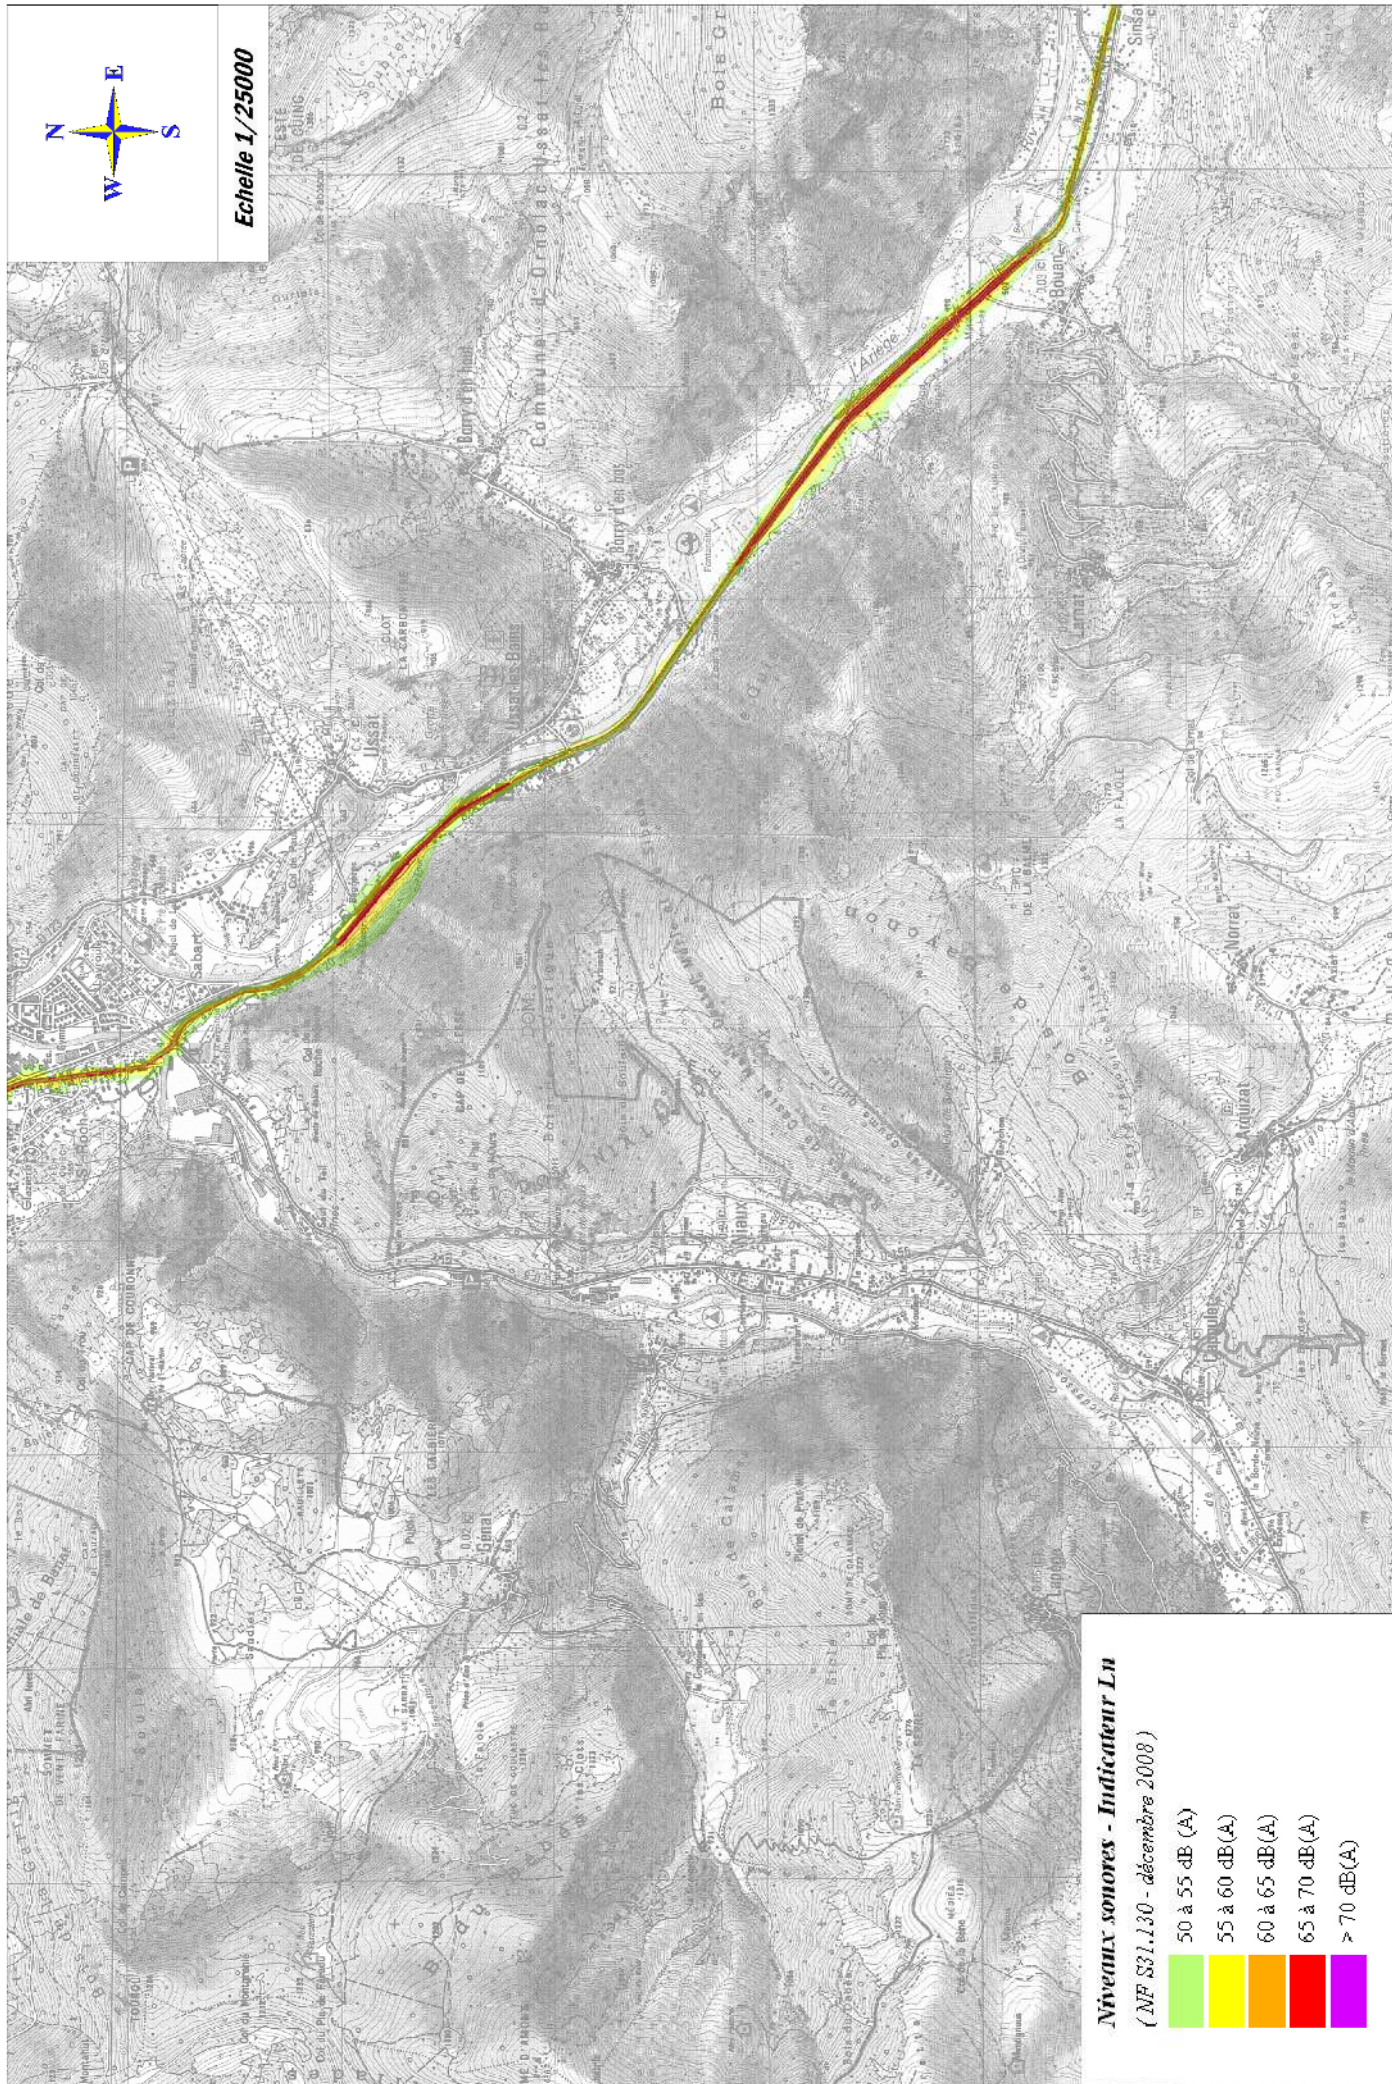

Echelle 1/25000