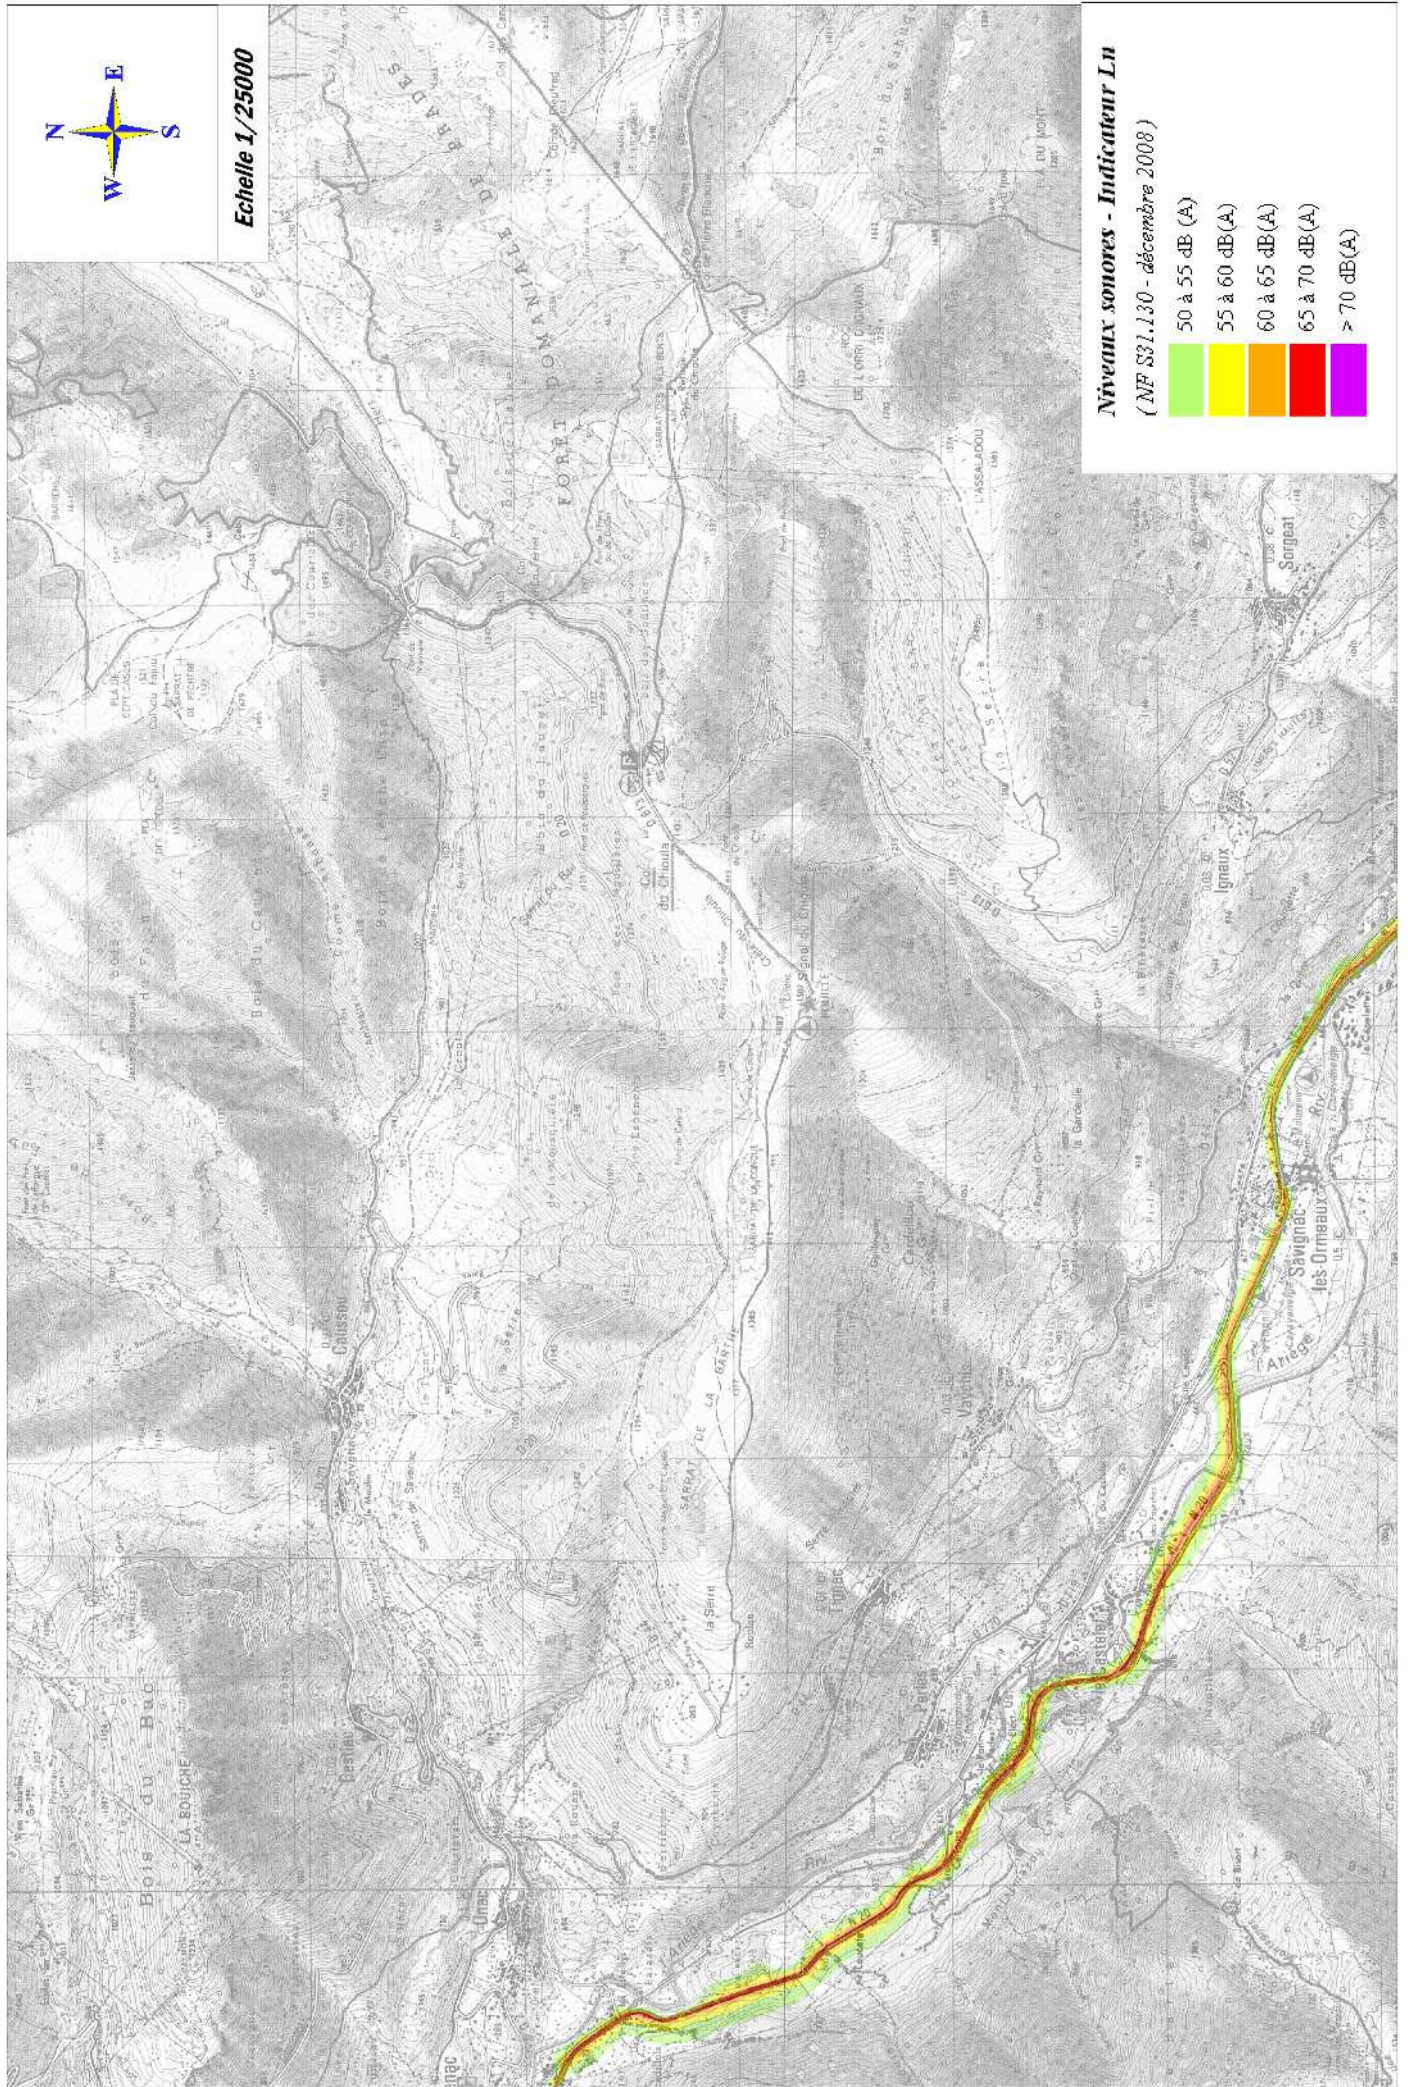

Echelle 1/25000

Niveaux sonores - Indicateur Ln

(NF S31.130 - décembre 2008)

- 50 à 55 dB (A)
- 55 à 60 dB (A)
- 60 à 65 dB (A)
- 65 à 70 dB (A)
- > 70 dB (A)