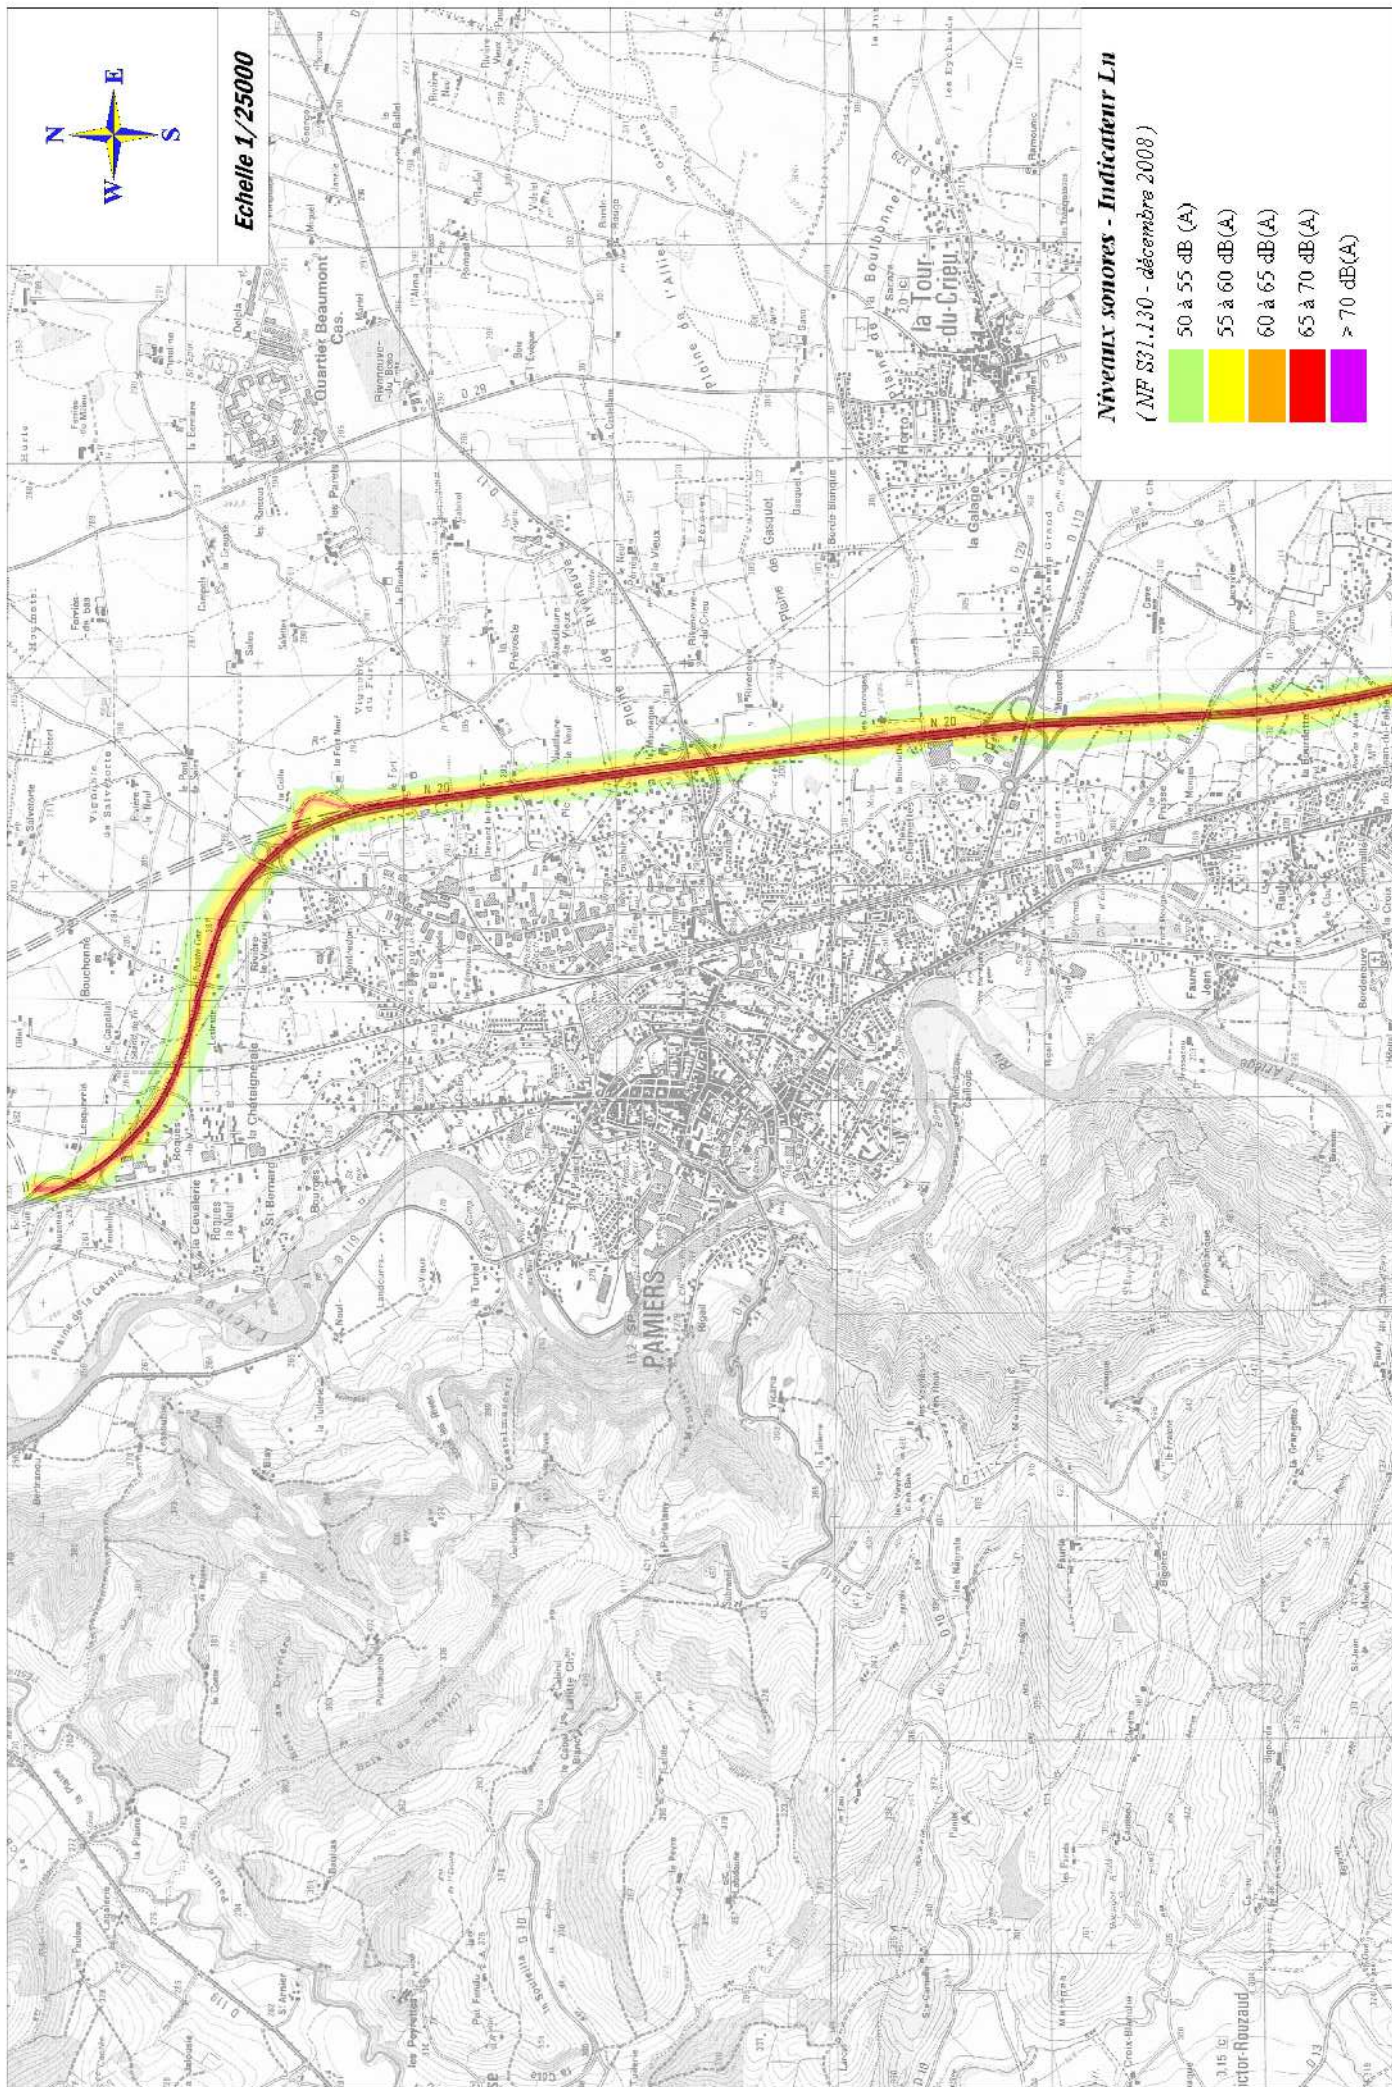

Echelle 1/25000

Niveaux sonores - Indicateur Ln

(NF S31.130 - décembre 2008)

- 50 à 55 dB(A)
- 55 à 60 dB(A)
- 60 à 65 dB(A)
- 65 à 70 dB(A)
- > 70 dB(A)

Echelle 1/25000

Niveaux sonores - Indicateur Ln

(NF S31.130 - décembre 2008)