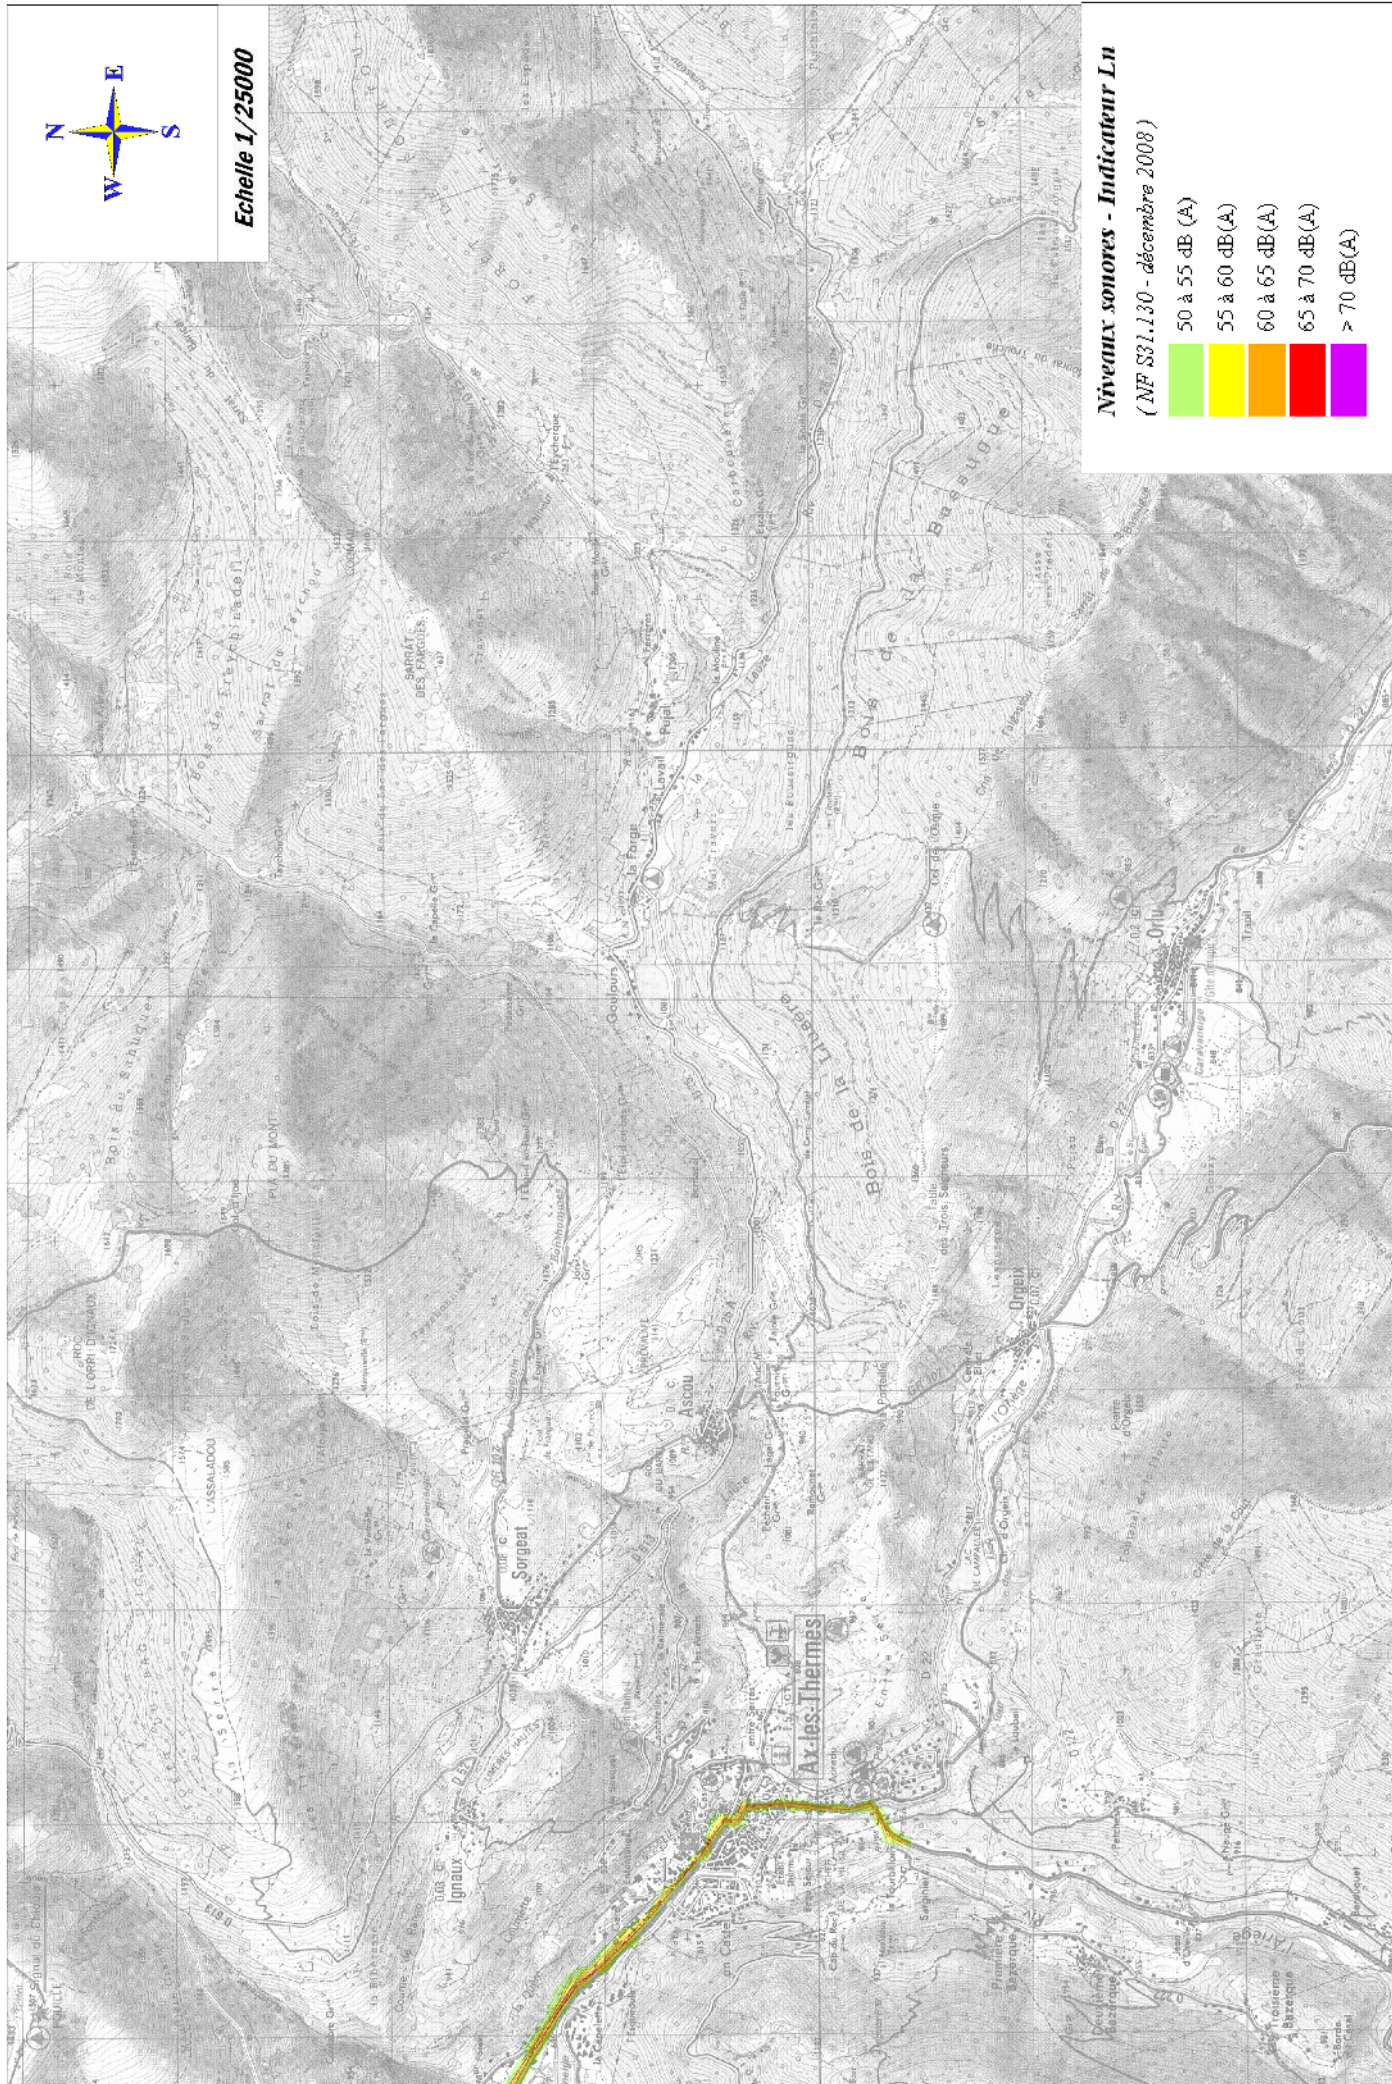

Echelle 1/25000

Niveaux sonores - Indicateur Ln

(NF S31.130 - décembre 2008)

- 50 à 55 dB(A)
- 55 à 60 dB(A)
- 60 à 65 dB(A)
- 65 à 70 dB(A)
- > 70 dB(A)